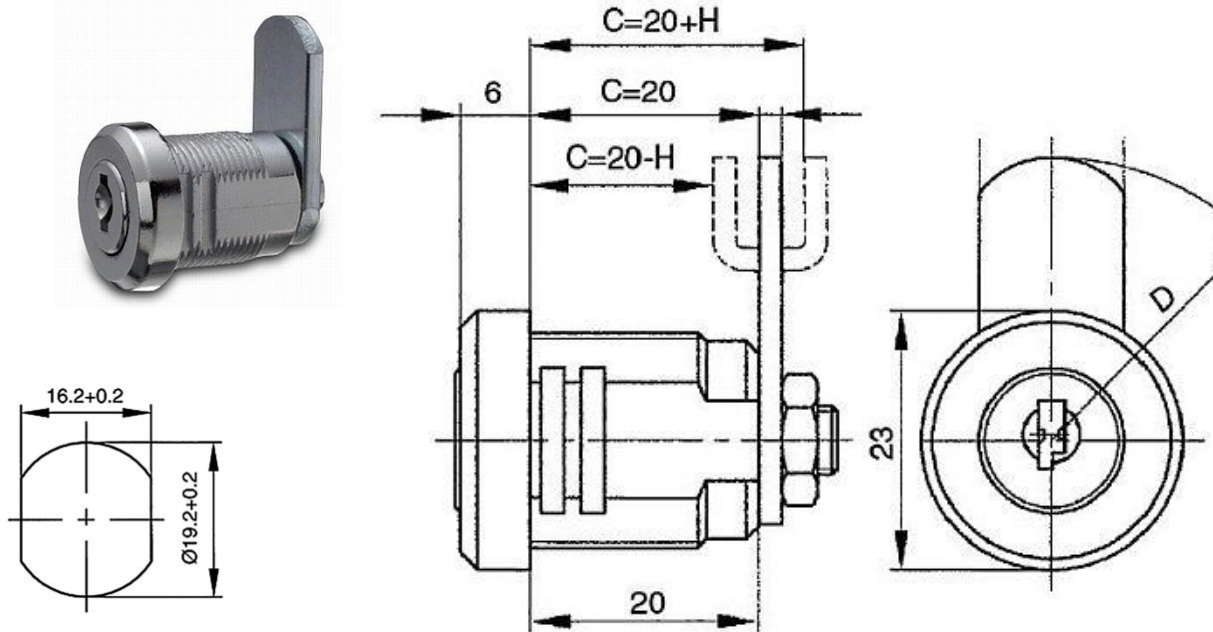

#### BURG Plättchenzylinder Schloss Nr. H4E.20F

- ▶ Hauptschlüsselfähiges Schloss mit Schnellbefestigung
- ▶ Einbaumaß 16 x 19 mm, Schließwege 180° oder 90° SA
- ▶ Verschiedenschließend, gleichschließend