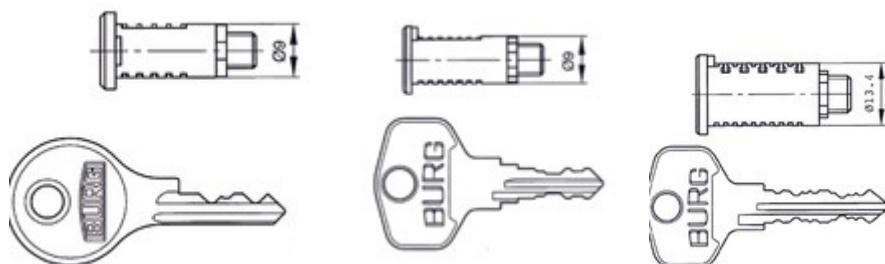

BURG Ersatzschlüssel

- Code Serie für Schlüsseltyp D: 2D 001 bis 2D 200
- Code Serie für Schlüsseltyp E: 2W 001 – 2W 150, 18 001 – 18 150, 19 001 – 19 150
- Code Serie für Schlüsseltyp F: 1001 – 9000, B 001 – B 100
- Code Serie für Schlüsseltyp K: Standard 0001 – 2000, 10001 – 15000, 0001 – 0100, S 1001 – S 1500
- Code Serie für Schlüsseltyp V: 0001 bis 2000